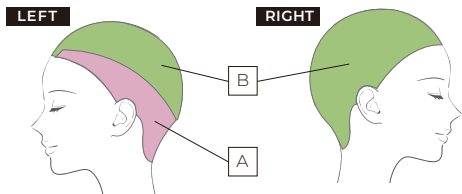

BASE : 18Level

RECIPE :

A ツリアン

B イエローグリーン

5 : 1 + 5 : 1

シェイド オフ イエロー サクラ

イエロー ターコイズ

DESIGN-01