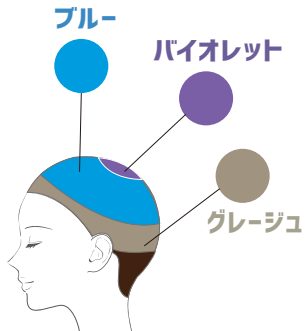

BASE : 17~18Level

RECIPE :

DESIGN-05

ハナガサブルー